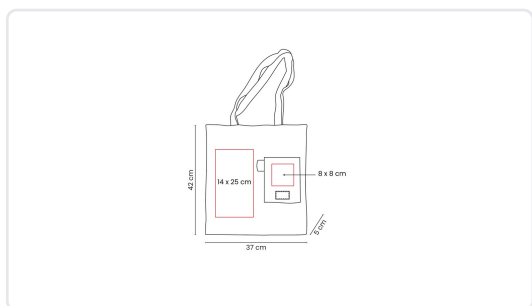

## BOLSA KORU

Modelo: SIN 299

### ESPECIFICACIONES TÉCNICAS

Material	Algodón
Medida del producto	37 x 42 x 5 cm
Área de impresión	14 x 25 cm / 8 x 8 cm Bolsita
Técnica de impresión	Serigrafía
Piezas por caja	200
Peso bruto	16.4 kg
Dimensiones de la caja	51 x 38 x 33 cm
Caja individual	No
Bolsa individual	No

Área de impresión / Trazo técnico